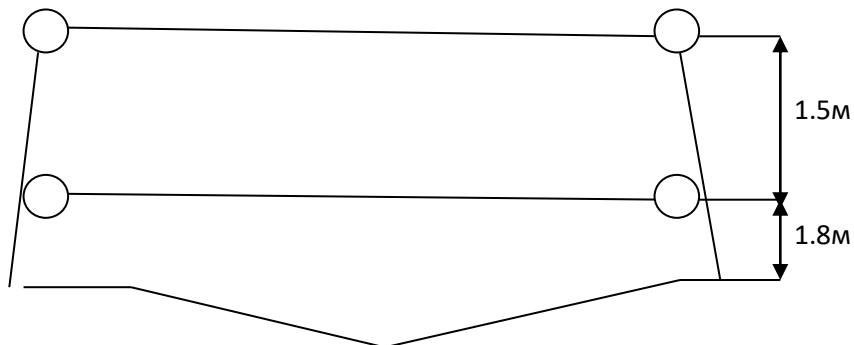

Этап	5	Параллельные перила			
Параметры:	L	20	м		
Оборудование:	Судейские перила, Подводные перила, ЗХЛ				
	ИС	БЗ	ТО 1		
	ЦС	БЗ	ТО 2		
Действие по пунктам:					п. 7.10,7.8
Обратное движение:					п. 7.10,7.8

ТО 1

20м

ТО 2