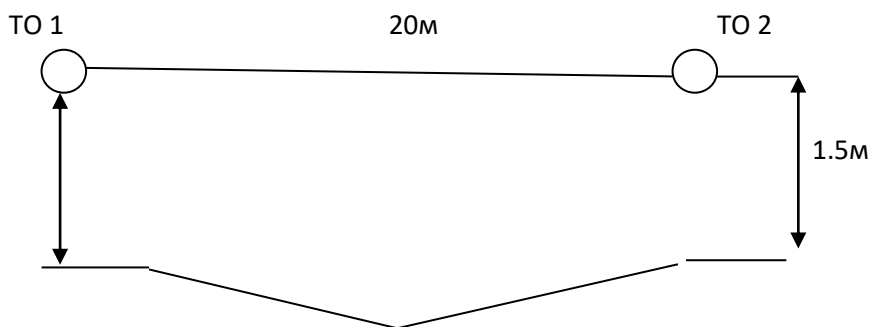

Условия соревнований Первенство Кировского района по спортивному туризму на лыжных дистанциях

в дисциплине «дистанция-лыжная» класс 2

20 февраля 2021

г. Новосибирск, ПКИО «Бугринская роща»

Параметры дистанции:	
Класс дистанции	2
Длина дистанции (м)	400
Набор высоты (м)	5-10
Количество этапов всего	5

Перечень, параметры, оборудование этапов и условия их прохождения

Этап	1	Навесная переправа		
Параметры:	L	20	м	
Оборудование:	Судейские перила, ЗХЛ			
	ИС	БЗ	КЛ, ТО 1	
	ЦС	БЗ	КЛ, ТО 2	
Действие по пунктам:	п. 7.9			
Обратное движение:	п. 7.9			

Этап	2	Переправа по бревну		
Параметры:	L	10	м	
Оборудование:	Судейские перила, ЗХЛ			
	ИС	БЗ	ТО 1, КЛ	
	ЦС	БЗ	ТО 2, КЛ	
Действие по пунктам:	п. 7.8			
Обратное движение:				

Этап	3	Подъём			
Параметры:	L	22	м	α	45°
Оборудование:	Судейские перила, ЗХЛ				
	ИС	БЗ	КЛ		
	ЦС	ОЗ	КЛ,ТО		
Действие по пунктам:					п.7.10
Обратное движение:					п.7.10

ТО 1

ТО 2

Этап	4	Спуск			
Параметры:	L	10	м	α	45°
Оборудование:	ЗХЛ				
	ИС	ОЗ	ТО(карабин),КЛ		
	ЦС	БЗ	КЛ		
Действие по пунктам:					п.7.6,7.10,7.7.1
Обратное движение:					п.7.10

Этап	5	Параллельные перила			
Параметры:	L	20	м		
Оборудование:	Судейские перила, Подводные перила, ЗХЛ				
	ИС	БЗ	ТО 1		
	ЦС	БЗ	ТО 2		
Действие по пунктам:					п. 7.10,7.8
Обратное движение:					п. 7.10,7.8