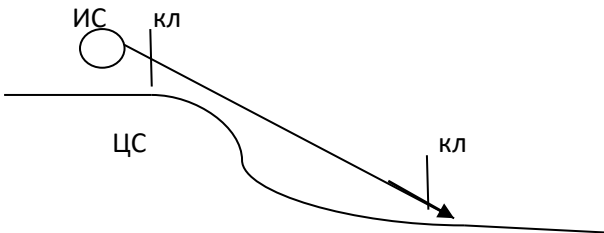

Этап	2	Переправа по бревну		
Параметры:	L	10	м	
Оборудование:	Судейские перила, ЗХЛ			
	ИС	БЗ	ТО 1, КЛ	
	ЦС	БЗ	ТО 2, КЛ	
Действие по пунктам:	п. 7.8			
Обратное движение:				

Этап	3	Подъём			
Параметры:	L	22	м	α	45°
Оборудование:	Судейские перила, ЗХЛ				
	ИС	БЗ	КЛ		
	ЦС	ОЗ	КЛ,ТО		
Действие по пунктам:					п.7.10
Обратное движение:					п.7.10

ТО 1

ТО 2

Этап	4	Спуск			
Параметры:	L	10	м	α	45°
Оборудование:	ЗХЛ				
	ИС	ОЗ	ТО(карабин),КЛ		
	ЦС	БЗ	КЛ		
Действие по пунктам:					п.7.6,7.10,7.7.1
Обратное движение:					п.7.10

Этап	5	Параллельные перила			
Параметры:	L	20	м		
Оборудование:	Судейские перила, Подводные перила, ЗХЛ				
	ИС	БЗ	ТО 1		
	ЦС	БЗ	ТО 2		
Действие по пунктам:					п. 7.10,7.8
Обратное движение:					п. 7.10,7.8