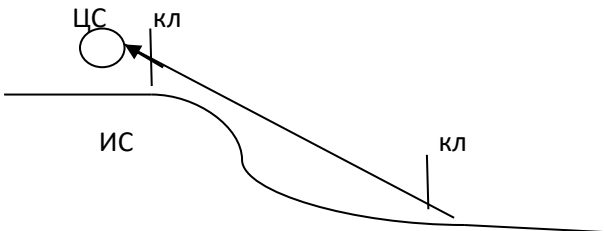

Этап	3	Подъём			
Параметры:	L	22	м	α	45°
Оборудование:	Судейские перила, ЗХЛ				
	ИС	БЗ	КЛ		
	ЦС	ОЗ	КЛ,ТО		
Действие по пунктам:					п.7.10
Обратное движение:					п.7.10

ТО 1

ТО 2

Этап	4	Спуск			
Параметры:	L	10	м	α	45°
Оборудование:	ЗХЛ				
	ИС	ОЗ	ТО(карабин),КЛ		
	ЦС	БЗ	КЛ		
Действие по пунктам:					п.7.6,7.10,7.7.1
Обратное движение:					п.7.10